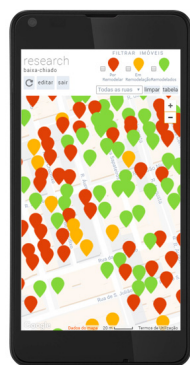

Portefólio ▶ Aplicação Web Imobiliária
Design e desenvolvimento de aplicação web para sondagem imobiliária, baseada nos Google Maps e base de dados.