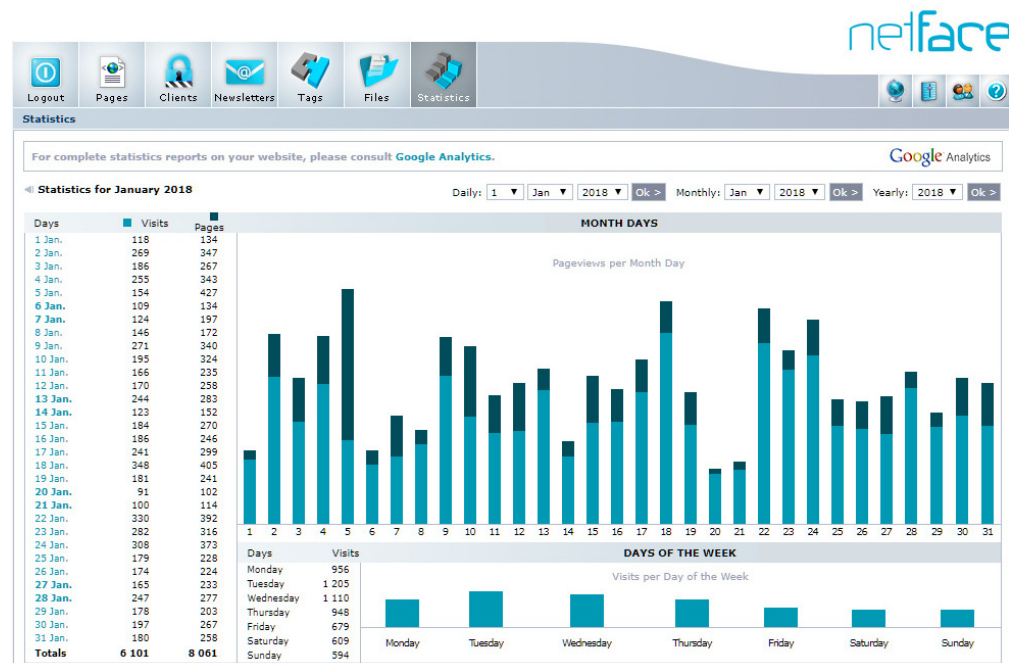

Portefólio ▶ Interface de CMS
Design e desenvolvimento de CMS interno para gestão de site, com manual de utilizador