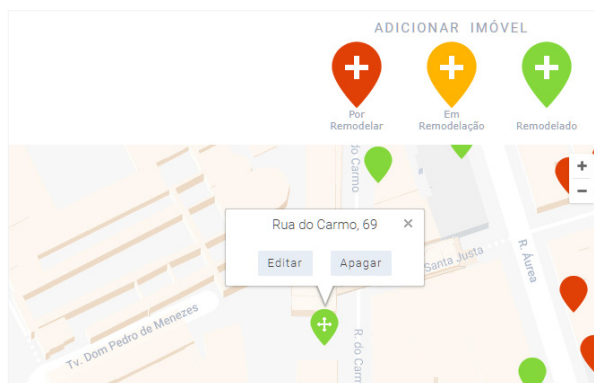

Portefólio ▶ Aplicação Web Imobiliária
Design e desenvolvimento de aplicação web para sondagem imobiliária, baseada nos Google Maps e base de dados.