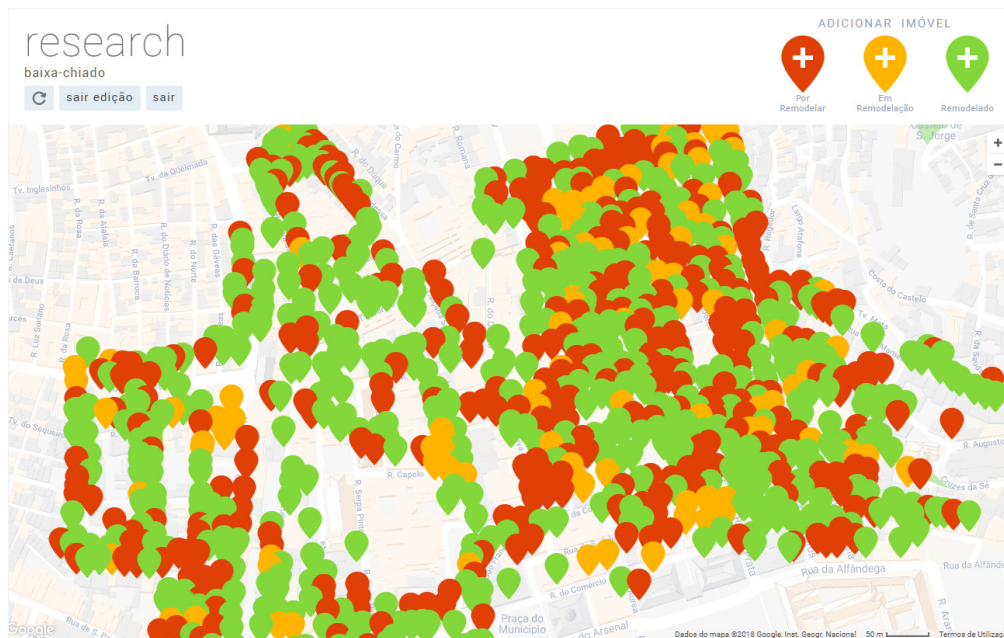

Portefólio ▶ Aplicação Web Imobiliária
Design e desenvolvimento de aplicação web para sondagem imobiliária, baseada nos Google Maps e base de dados.